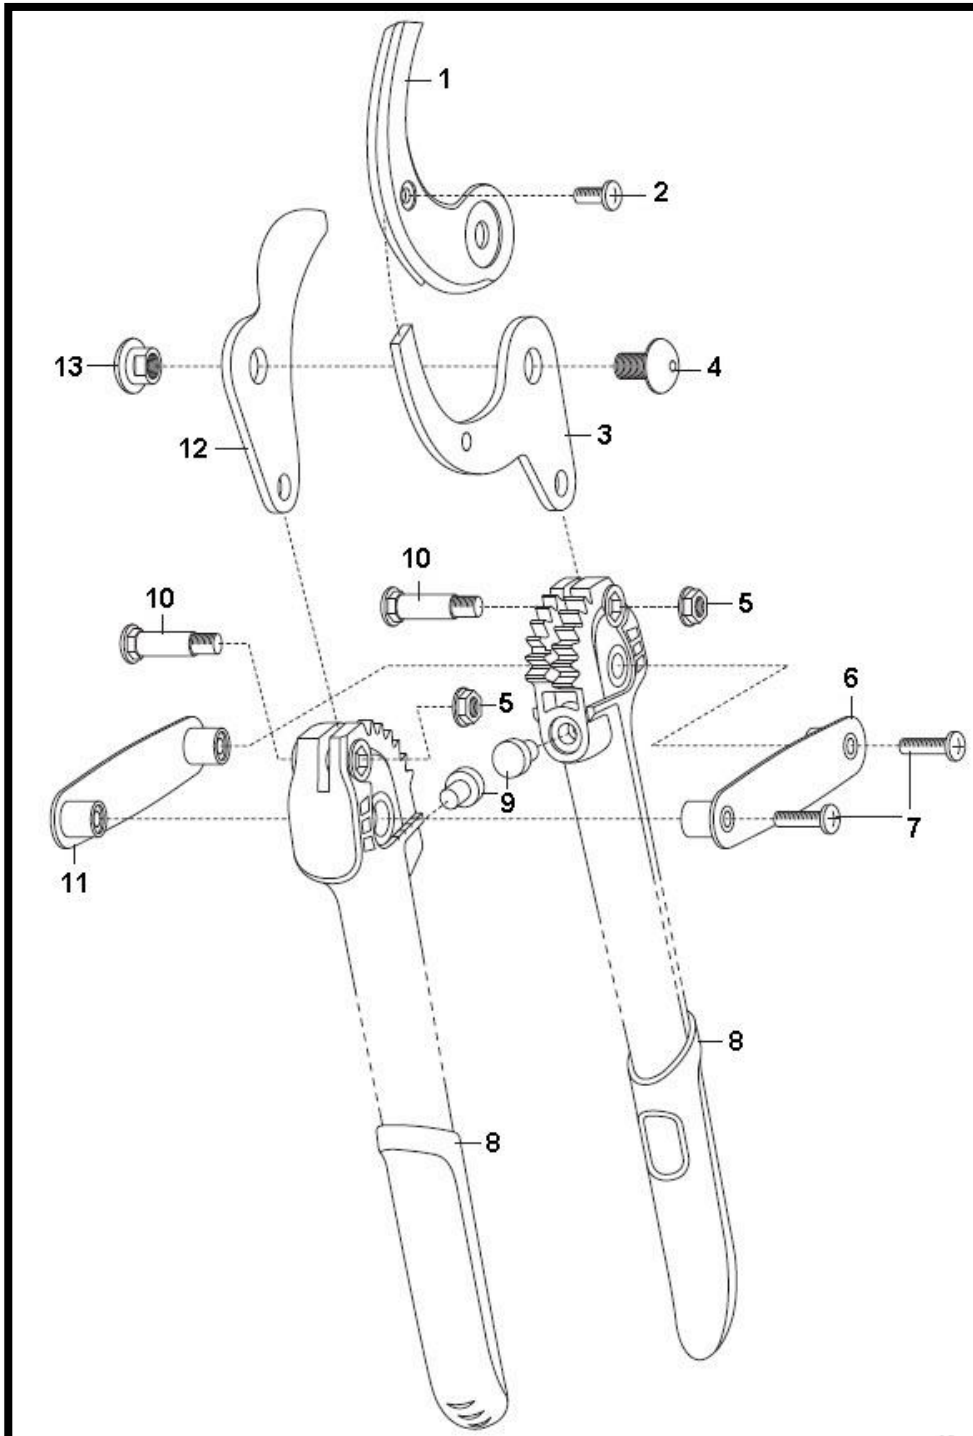

Gardena Comfort aambeeld takkenschaar 500 AL
Art. 8771

Gardena Comfort aambeeld takkenschuur 500 AL

POSITIE	BESTELNR.	OMSCHRIJVING
1	8771-00.600.07	Aambeeld (model vanaf 2011)
3	8771-00.600.06	Zijdeel (model vanaf 2011)
4	8770-00.600.12	Schroef gelakt rood
5	8754-00.600.08	Zeskant moer met flens
6	8770-00.600.23	Plaatje onder
7	8770-00.600.20	Schroef M4x20
9	8770-00.610.11	Buffer, zwart (hard)
10	8770-00.600.10	Lagerschroef
11	8770-00.600.24	Plaatje boven
12	8770-00.600.01	Bovenmes
13	8770-00.600.18	Moer